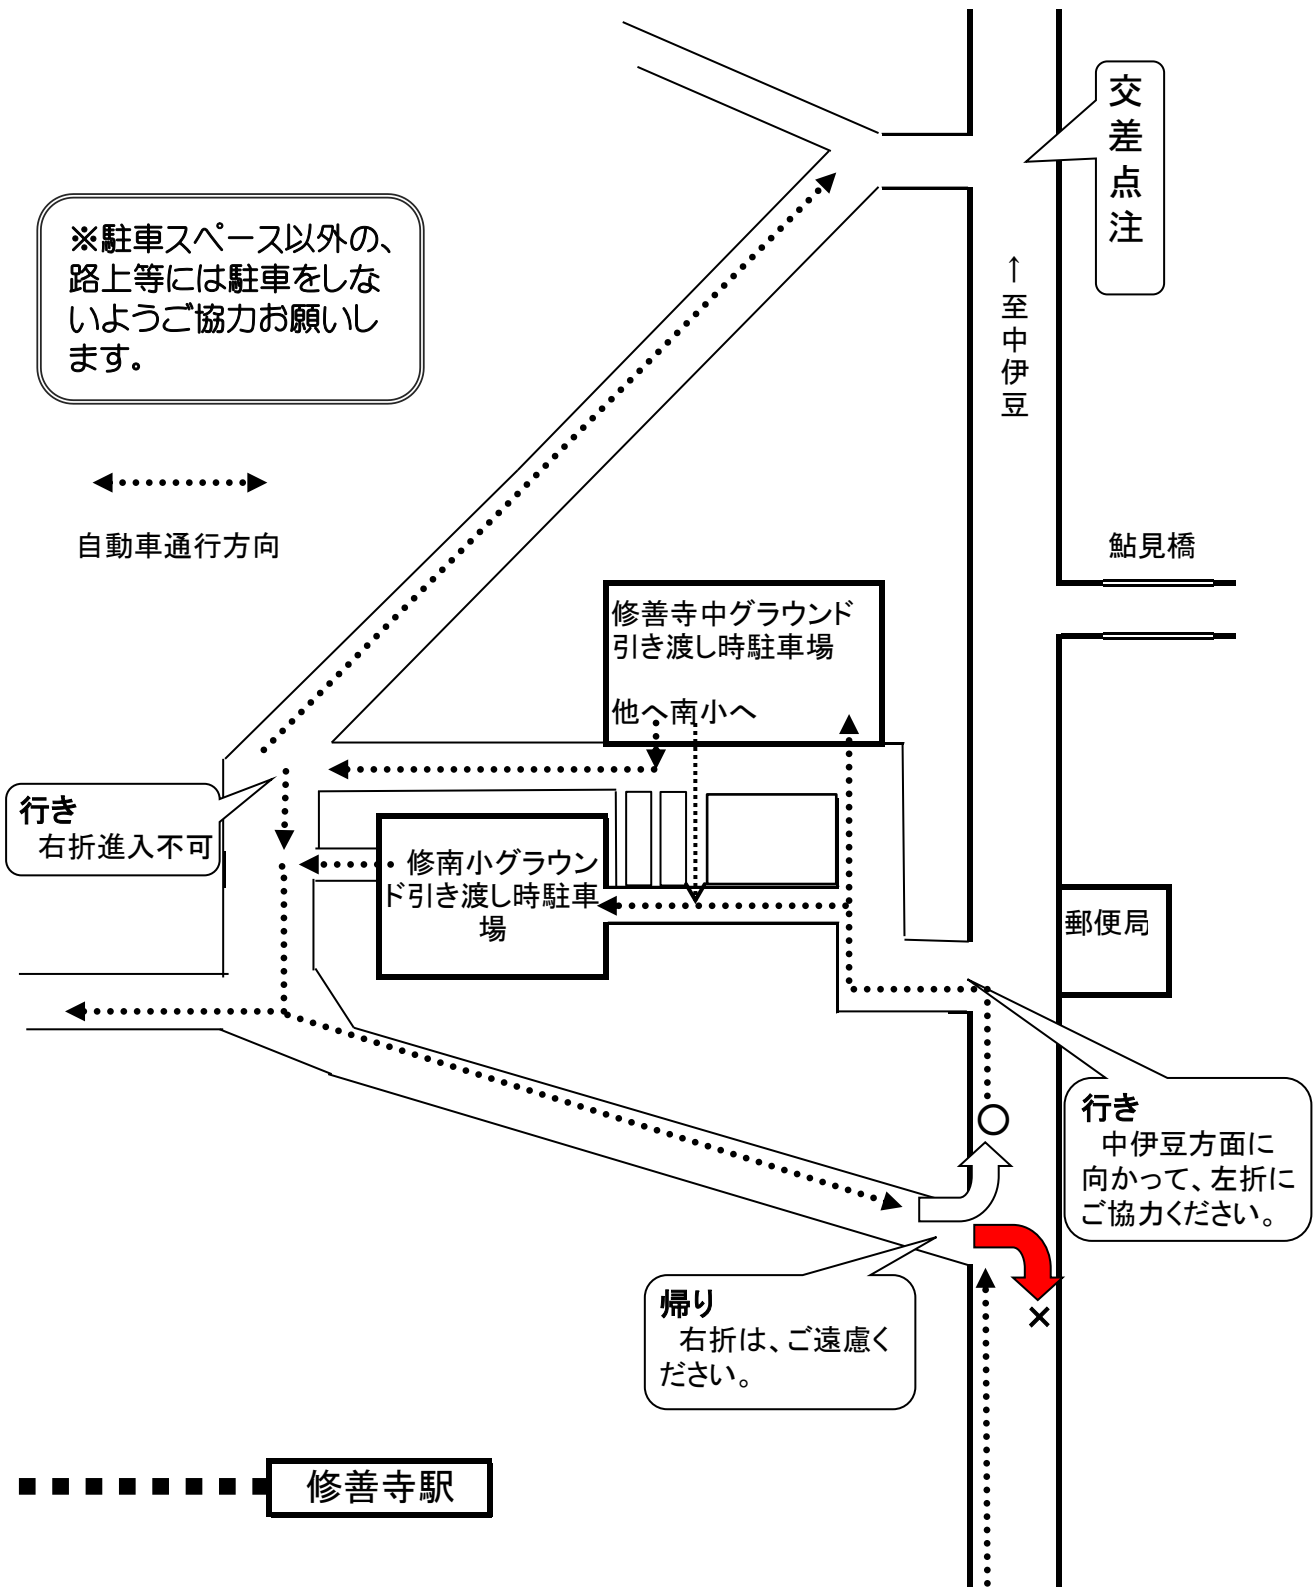

引き渡し時における車での修南小・修中への進入路

【保護者の皆様へ（お願い）】

- ① 中学校に、**車**でお越しの際は、郵便局側より進入し、突き当たりの門から運動場に入ってください。出るときは、校舎横の門を右折して、日吉商店方面に抜ける一方通行の順路でお願いします。尚、郵便局側から進入するときは、交通渋滞が予想されるため右折は、できるだけ避けてください。
- ② 中学校に、**徒歩**でお越しの際は、直接生徒昇降口からお入りください。
- ③ 南小に弟妹が在籍している場合は、**先に中学校で、引き取り**、南小へ移動して下さい。
- ④ 生徒の引き渡しは、体育館で行いますので、生徒昇降口からお入りになり**体育館2F**までお越しください。各担当が引き取り者を確認した上で引き渡します。なお運動場での引き渡しはありません。
- ⑤ 先に小学校や保育園・こども園で引き取った方は、中学校での引き取りの際、車内や駐車場等での児童・園児の安全に注意してください。
- ⑥ 後日、引き渡し訓練の「事後アンケート」を配布しますので、ご協力をお願いします。